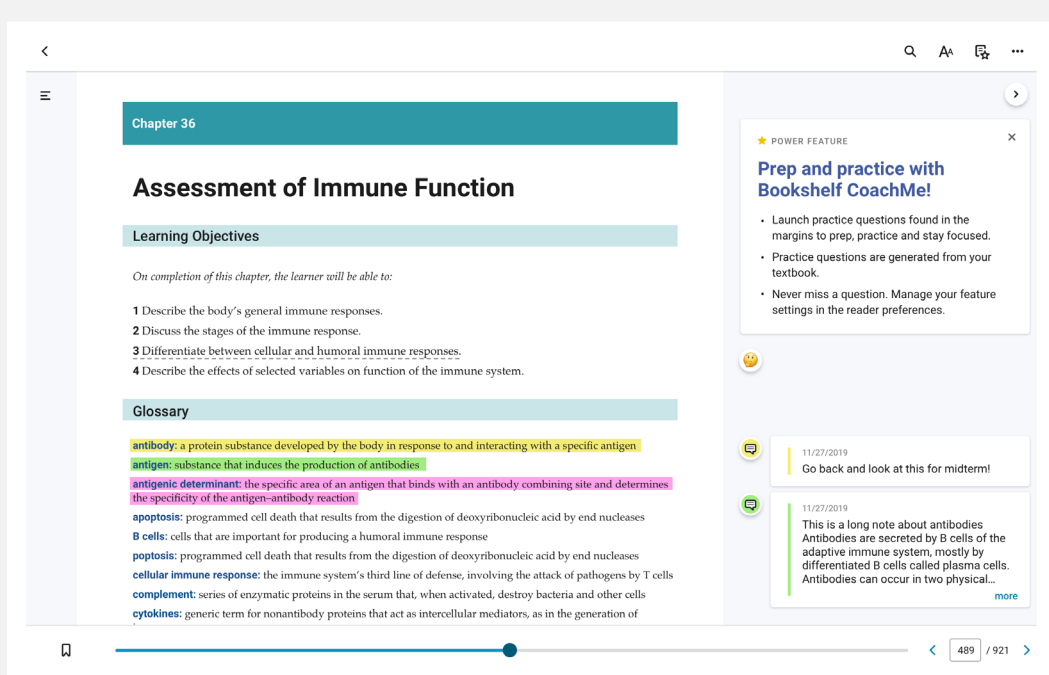

¿Por qué Bookshelf CoachMe?

Para estudiantes

¡Es gratis! Descarga tus textos electrónicos en Bookshelf® para acceder a tu entrenador de estudio gratuito, con preguntas de práctica en los márgenes y verificaciones de conocimientos al final del capítulo.

Ahora tienes un lugar para aprenderlo todo. Identifica lo que sabes y concéntrate en lo que necesitas aprender, todo en un solo lugar. Siéntete seguro y listo para participar en clase respondiendo preguntas directamente en tus textos electrónicos.

[Echa un vistazo](#)

Para instructores

Aumenta la confianza y la participación de los estudiantes con el poder de las ciencias del aprendizaje. Aprender haciendo es un principio de las ciencias del aprendizaje que demuestra que la práctica tiene aproximadamente seis veces el efecto en el aprendizaje que la lectura.

Proporciona a los estudiantes más oportunidades de preparación, práctica y concentración con las preguntas generadas por IA de Bookshelf CoachMe, alineadas con el texto electrónico principal.

[Echa un vistazo](#)

Para administración y tecnología

Es la práctica habitual, pero sin tareas técnicas o administrativas. No se requieren formación, configuración ni nuevas integraciones. Bookshelf CoachMe es simplemente una nueva característica dentro de Bookshelf.

Fuentes de datos casi en tiempo real y paneles fáciles de usar para ayudar a informar las decisiones de contenido e identificar oportunidades de mejora de los resultados.

[Echa un vistazo](#)

Para gerentes de tiendas del campus

Con Bookshelf CoachMe, el acceso y la asequibilidad cumplen con los principios de las ciencias del aprendizaje y ayudan a los estudiantes a tener éxito.

Ayuda a tu departamento de administración, a los profesores y estudiantes a aprender sobre el valor de una experiencia mejorada de eReader.

Lleva las ofertas digitales al siguiente nivel y amplía el alcance de la tienda del campus con la oferta de contenido digital de Bookshelf CoachMe.

[Echa un vistazo](#)

Comprobado por las ciencias del aprendizaje

Nuestro equipo de investigación y desarrollo utiliza la investigación académica y de la industria todos los días en el desarrollo y diseño de productos VitalSource. Nuestro compromiso con la rigurosa investigación basada en datos es activa y continua.

[Empieza a explorar](#)

¿Cómo acceder?

Accede a Bookshelf CoachMe gratis con miles de títulos en Bookshelf.

Estudiantes:

busca el ícono de la función de encendido en Bookshelf para empezar.

[Comenzar](#)

Instructores:

Al adoptar un título de Bookshelf, busca Bookshelf CoachMe para empezar.